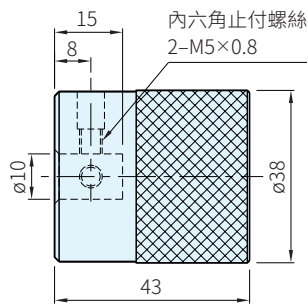

RoHS

本體	文字盤	長針	短針
材質	材質	顏色	顏色
鋁	鋁	紅	紅

安裝角度範圍

品號	回轉比	回轉方向	質量 (g)	庫存
D38R1.9	9	順時針	100	△
D38L1.9		反時針		

**Sp. 特長**

- 2針式指示器可正確讀取回轉數
- 長針回轉一圈，短針前進一格(逆回轉反之)
- 專用手輪、把手組裝簡單

 訂貨：  交期：  天  
 D38R1.9
**Wa. 注意**

- 使用溫度-20~+60°C，但溫差太大時，指示器板內側會產生霧氣，會造成看不清楚的情形
- 重力式指示器設計請在和地面垂直的60°以內使用

**■ 數字指示器的表示例**
 規格：順時針  
 回轉比：9  
 品號：D38R1.9  
 右轉3圈半表示

 規格：反時針  
 回轉比：9  
 品號：D38L1.9  
 左轉7圈表示