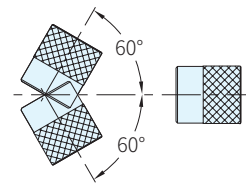

RoHS

本體	文字盤	長針	短針
材質	材質	顏色	顏色
鋁	鋁	紅	紅

安裝角度範圍

品號	回轉比	回轉方向	質量 (g)	庫存
D38R1.9	9	順時針	100	△
D38L1.9		反時針		

**Sp. 特長**

- 2針式指示器可正確讀取回轉數
- 長針回轉一圈，短針前進一格(逆回轉反之)
- 專用手輪、把手組裝簡單

 訂貨：  交期：  天  
 D38R1.9
**Wa. 注意**

- 使用溫度-20~+60°C，但溫差太大時，指示器板內側會產生霧氣，會造成看不清楚的情形
- 重力式指示器設計請在和地面垂直的60°以內使用

**■ 數字指示器的表示例**
 規格：順時針  
 回轉比：9  
 品號：D38R1.9  
 右轉3圈半表示

 規格：反時針  
 回轉比：9  
 品號：D38L1.9  
 左轉7圈表示